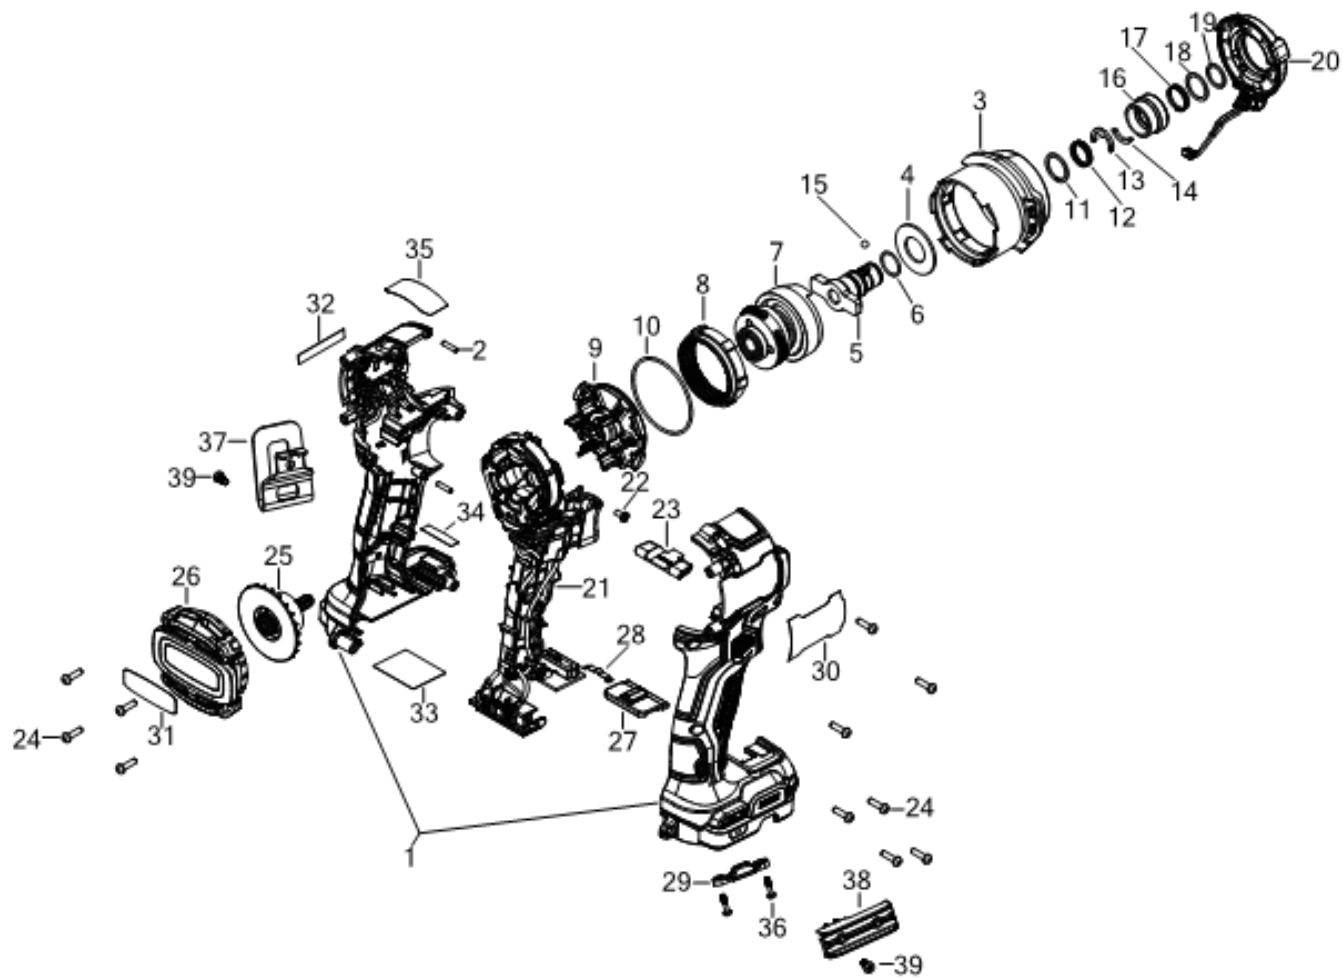

**DEWALT**

DCF850

Typ  
1

E21070

www.2helpU.com

30/06/2021

©

DCF850P2T IMPACT DRIVER 1

## Parts List DCF850P2T IMPACT DRIVER 1

Item	Part Number	Qty	Part Description	General Description	Other Info	Repair Inst	Markets
1	N886508	1	CLAMSHELL SET			No	QW
2	N071836	2	ROLL PIN			No	QW
3	N866541	1	NOSE SA			No	QW
4	642883-00	1	WASHER			No	QW
5	NA073630	1	ANVIL ASSEMBLY			No	QW
6	N919242	1	O RING		13.5 ID X	No	QW
7	NA081149	1	IMPACTOR		1.2MM	No	QW
8	N816497	1	GEAR			No	QW
9	N781228	1	COVERPLATE			No	QW
10	N866184	1	O RING			No	QW
11	N921819	1	RING			No	QW
12	N019351	1	SPRING		RECTANGUNo	No	QW
13	NA202231	1	CLIP SA		LAR BALL	No	QW
14	NA202231	1	CLIP SA			No	QW
15	604107-00	1	BALL STEEL			No	QW
16	N864734	1	COLLAR			No	QW
17	N811325	1	SPRING			No	QW
18	N864740	1	WASHER			No	QW
19	N864736	1	RING			No	QW
20	N842921	1	LED LIGHT			No	QW
21	NA081146	1	STATOR SA	INCL MODULE/SWITCH		No	QW
22	N719210	1	SCREW		M3 X 6	No	QW
23	N851639	1	ACTUATOR FWD/REV			No	QW
24	330019-28	11	SCREW			No	QW
25	NA081148	1	ROTOR SA			No	QW
26	N849690	1	CAP			No	QW
27	N046201	1	SELECTOR			No	QW
28	N087259	1	DETENT			No	QW
29	N787996	1	INSERT			No	QW
30	N911720	1	RATING PLATE		EURO	No	QW
31	N911721	1	LABEL		FOOT QR	No	QW
32	N911722	1	BRAND LABEL		18V	No	QW

## Parts List DCF850P2T IMPACT DRIVER 1

Item	Part Number	Qty	Part Description	General Description	Other Info	Repair Inst	Markets
33	N911719	1	LABEL		BRUSHLES	No	QW
34	N911716	1	LABEL		S SPEED	No	QW
35	N926894	1	LABEL		INFO CE	No	QW
36	N831593	2	SCREW			No	QW
37	N086039	1	HOOK			No	QW
38	N851797	1	HOLDER SA			No	QW
39	N042665	2	SCREW			No	QW
300	NA012362	1	SERVICE KIT			No	QW
301	N537349	2	STRAP. HOOKED			No	QW
302	NA012391	2	BRACKET			No	QW
303	NA012370	1	CLIP SA	LANYARD CLIP		No	QW
304	N542271	2	SCREW			No	QW
305	N462739	2	WASHER			No	QW
800	N017298	1	GREASE	G-2008 Molykote		No	QW
861	N898229	1	KITBOX			No	QW
866	N394624	2	BATTERY 18V - 5.0AH - 90WH			No	QW
871	N450536	1	CHARGER SA	DCS565P2-QW / DCB115		No	QW