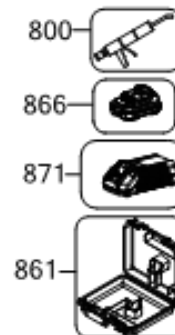

**DEWALT**

DCF850

Typ  
1

E21070

www.2helpU.com

30/06/2021

©

DCF850P2T IMPACT DRIVER 1

## Parts List DCF850P2T IMPACT DRIVER 1

Item	Part Number	Qty	Part Description	General Description	Other Info	Repair Inst	Markets
1	N886508	1	CLAMSHELL SET			No	QW
2	N071836	2	ROLL PIN			No	QW
3	N866541	1	NOSE SA			No	QW
4	642883-00	1	WASHER			No	QW
5	NA073630	1	ANVIL ASSEMBLY			No	QW
6	N919242	1	O RING		13.5 ID X	No	QW
7	NA081149	1	IMPACTOR		1.2MM	No	QW
8	N816497	1	GEAR			No	QW
9	N781228	1	COVERPLATE			No	QW
10	N866184	1	O RING			No	QW
11	N921819	1	RING			No	QW
12	N019351	1	SPRING		RECTANGUNo	No	QW
13	NA202231	1	CLIP SA		LAR BALL	No	QW
14	NA202231	1	CLIP SA			No	QW
15	604107-00	1	BALL STEEL			No	QW
16	N864734	1	COLLAR			No	QW
17	N811325	1	SPRING			No	QW
18	N864740	1	WASHER			No	QW
19	N864736	1	RING			No	QW
20	N842921	1	LED LIGHT			No	QW
21	NA081146	1	STATOR SA	INCL MODULE/SWITCH		No	QW
22	N719210	1	SCREW		M3 X 6	No	QW
23	N851639	1	ACTUATOR FWD/REV			No	QW
24	330019-28	11	SCREW			No	QW
25	NA081148	1	ROTOR SA			No	QW
26	N849690	1	CAP			No	QW
27	N046201	1	SELECTOR			No	QW
28	N087259	1	DETENT			No	QW
29	N787996	1	INSERT			No	QW
30	N911720	1	RATING PLATE		EURO	No	QW
31	N911721	1	LABEL		FOOT QR	No	QW
32	N911722	1	BRAND LABEL		18V	No	QW

## Parts List DCF850P2T IMPACT DRIVER 1

Item	Part Number	Qty	Part Description	General Description	Other Info	Repair Inst	Markets
33	N911719	1	LABEL		BRUSHLES	No	QW
34	N911716	1	LABEL		S SPEED	No	QW
35	N926894	1	LABEL		INFO CE	No	QW
36	N831593	2	SCREW			No	QW
37	N086039	1	HOOK			No	QW
38	N851797	1	HOLDER SA			No	QW
39	N042665	2	SCREW			No	QW
300	NA012362	1	SERVICE KIT			No	QW
301	N537349	2	STRAP. HOOKED			No	QW
302	NA012391	2	BRACKET			No	QW
303	NA012370	1	CLIP SA	LANYARD CLIP		No	QW
304	N542271	2	SCREW			No	QW
305	N462739	2	WASHER			No	QW
800	N017298	1	GREASE	G-2008 Molykote		No	QW
861	N898229	1	KITBOX			No	QW
866	N394624	2	BATTERY 18V - 5.0AH - 90WH			No	QW
871	N450536	1	CHARGER SA	DCS565P2-QW / DCB115		No	QW